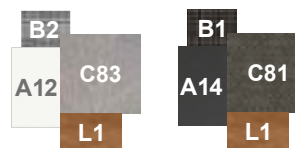

重さ : 19kg / 体積 : 0.23mc / 梱包 : 1unit

● 専用カバー別売

Special orders 特注品

L6 S6

Sofa ソファ

CODE/ 商品コード : ALAALUDIV

重さ : 27kg / 体積 : 1.19mc / 梱包 : 1unit

● 専用カバー別売

※左写真

Living Armchair リビングアームチェア

CODE/ 商品コード : ALAALUPL

重さ : 17kg / 体積 : 0.57mc / 梱包 : 1unit

● 専用カバー別売

※左写真

Coffee Table コーヒーテーブル

CODE/ 商品コード : ALAALUTC