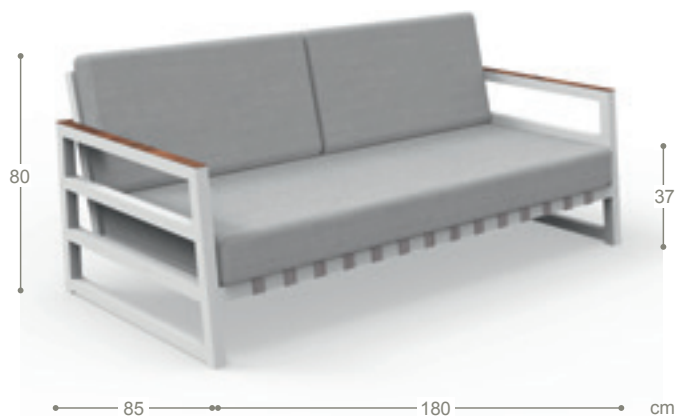

Water Repellent

ウォーターリpellent

撥水性の高い生地を採用しています。濡れた体で使用したり、雨が降っても、撥水効果を発揮します。

Removable lining

リムーバブルライニング

ライナーの取り外しが可能です。ジッパーで簡単に着脱することができます。ライナーを干したり、洗濯したりできるので、とても便利です。

Quick dry foam

クイックドライフォームパディング

Living Armchair リビングアームチェア

CODE/ 商品コード : ALAPL

重さ : 21kg / 体積 : 0.70mc / 梱包 : 1unit

● 専用カバー別売

Special orders 特注品

B1
L6 C92

Coffee Table コーヒーテーブル

CODE/ 商品コード : ALATC

重さ : 19kg / 体積 : 0.23mc / 梱包 : 1unit

● 専用カバー別売

Special orders 特注品

L6 S6

Sofa ソファ

CODE/ 商品コード : ALAALUDIV

重さ : 27kg / 体積 : 1.19mc / 梱包 : 1unit

● 専用カバー別売

※左写真

Living Armchair リビングアームチェア

CODE/ 商品コード : ALAALUPL

重さ : 17kg / 体積 : 0.57mc / 梱包 : 1unit

● 専用カバー別売

※左写真

Coffee Table コーヒーテーブル

CODE/ 商品コード : ALAALUTC