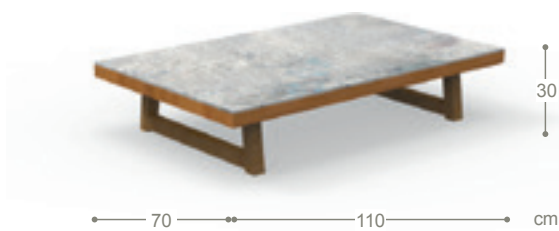

Living Armchair リビングアームチェア

CODE/ 商品コード : ALAPL

重さ : 21kg / 体積 : 0.70mc / 梱包 : 1unit

● 専用カバー別売

Special orders 特注品

B1
L6 C92

Coffee Table コーヒーテーブル

CODE/ 商品コード : ALATC