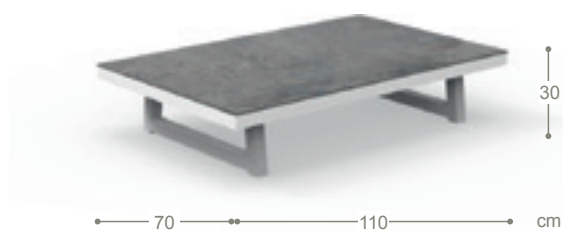

※左写真

Living Armchair リビングアームチェア

CODE/ 商品コード : ALAALUPL

重さ : 17kg / 体積 : 0.57mc / 梱包 : 1unit

● 専用カバー別売

※左写真

Coffee Table コーヒーテーブル

CODE/ 商品コード : ALAALUTC