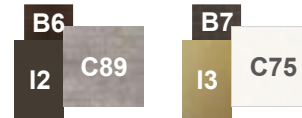

Standard color 標準色

※左写真

Order color 受注色

Sofa SX ソファSX

CODE/ 商品コード : CASISX

重さ : 25kg / 体積 : 0.75mc / 梱包 : 1unit

● 専用カバー別売

Standard color 標準色

※左写真

Order color 受注色

Sofa CX ソファCX

CODE/ 商品コード : CASICX

重さ : 22kg / 体積 : 0.70mc / 梱包 : 1unit

● 専用カバー別売

Standard color 標準色

※左写真

Order color 受注色

Sofa Corner ソファ コーナー

CODE/ 商品コード : CASIANG

重さ : 27kg / 体積 : 0.75mc / 梱包 : 1unit

● 専用カバー別売

Standard color 標準色

※左写真

Order color 受注色

Living Armchair リビングアームチェア

CODE/ 商品コード : CASIPL

重さ : 27kg / 体積 : 0.70mc / 梱包 : 1unit

● 専用カバー別売

Standard color 標準色

※左写真

Order color 受注色

Pouf プフ