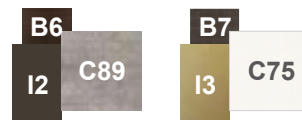

Standard color 標準色

※左写真

Order color 受注色

Sofa SX ソファSX

CODE/ 商品コード : CASISX

重さ : 25kg / 体積 : 0.75mc / 梱包 : 1unit

● 専用カバー別売

Standard color 標準色

※左写真

Order color 受注色

Sofa CX ソファCX

CODE/ 商品コード : CASICX

重さ : 22kg / 体積 : 0.70mc / 梱包 : 1unit

● 専用カバー別売

Standard color 標準色

※左写真

Order color 受注色

Sofa Corner ソファ コーナー

CODE/ 商品コード : CASIANG

重さ : 27kg / 体積 : 0.75mc / 梱包 : 1unit

● 専用カバー別売

Standard color 標準色

※左写真

Order color 受注色