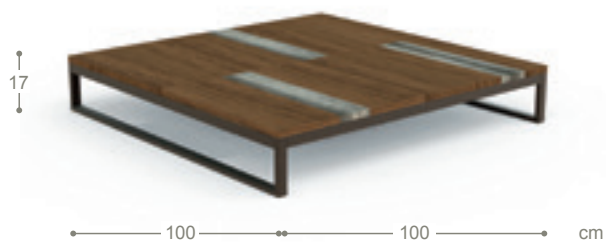

重さ : 28kg / 体積 : 0.31mc / 梱包 : 1unit

● 専用カバー別売

Standard color 標準色

※左写真

Order color 受注色

Coffee Table 100x100 コーヒーテーブル100x100

CODE/ 商品コード : CASITC100

重さ : 29kg / 体積 : 0.23mc / 梱包 : 1unit