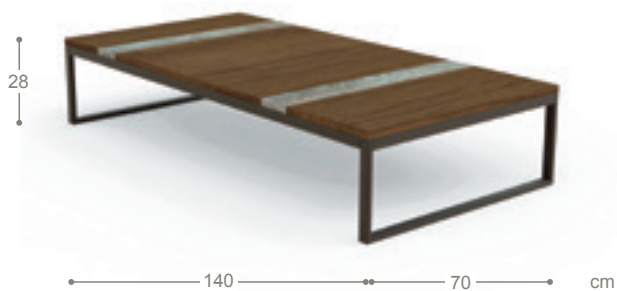

CODE/ 商品コード : CASIPUF

重さ : 17kg / 体積 : 0.50mc / 梱包 : 1unit

● 専用カバー別売

Standard color 標準色

※左写真

Order color 受注色

Coffee Table 140x70 コーヒーテーブル140x70

CODE/ 商品コード : CASITC70