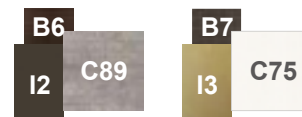

Order color 受注色

Sofa Corner ソファ コーナー

CODE/ 商品コード : CASIANG

重さ : 27kg / 体積 : 0.75mc / 梱包 : 1unit

● 専用カバー別売

Standard color 標準色

※左写真

Order color 受注色

Living Armchair リビングアームチェア

CODE/ 商品コード : CASIPL

重さ : 27kg / 体積 : 0.70mc / 梱包 : 1unit

● 専用カバー別売

Standard color 標準色

※左写真

Order color 受注色

Pouf プフ

CODE/ 商品コード : CASIPUF

重さ : 17kg / 体積 : 0.50mc / 梱包 : 1unit

● 専用カバー別売

Standard color 標準色

※左写真

Order color 受注色

Coffee Table 140x70 コーヒーテーブル140x70

CODE/ 商品コード : CASITC70

重さ : 28kg / 体積 : 0.31mc / 梱包 : 1unit

● 専用カバー別売

Standard color 標準色

※左写真

Order color 受注色

Coffee Table 100x100 コーヒーテーブル100x100

CODE/ 商品コード : CASITC100

重さ : 29kg / 体積 : 0.23mc / 梱包 : 1unit