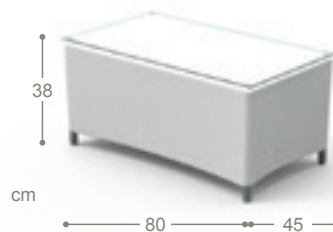

※下写真

Sofa ソファ

CODE/ 商品コード: ESYDIV

重さ: 10kg / 体積: 0.55mc / 梱包: 1+1unit

● 専用カバー別売

Living Armchair

リビングアームチェア

CODE/ 商品コード: ESYPL

重さ: 7kg / 体積: 0.63mc / 梱包: 2unit

● 専用カバー別売

Coffee Table コーヒーテーブル

CODE/ 商品コード: ESYTC

重さ: 12kg / 体積: 0.15mc / 梱包: 1+1unit

● 専用カバー別売