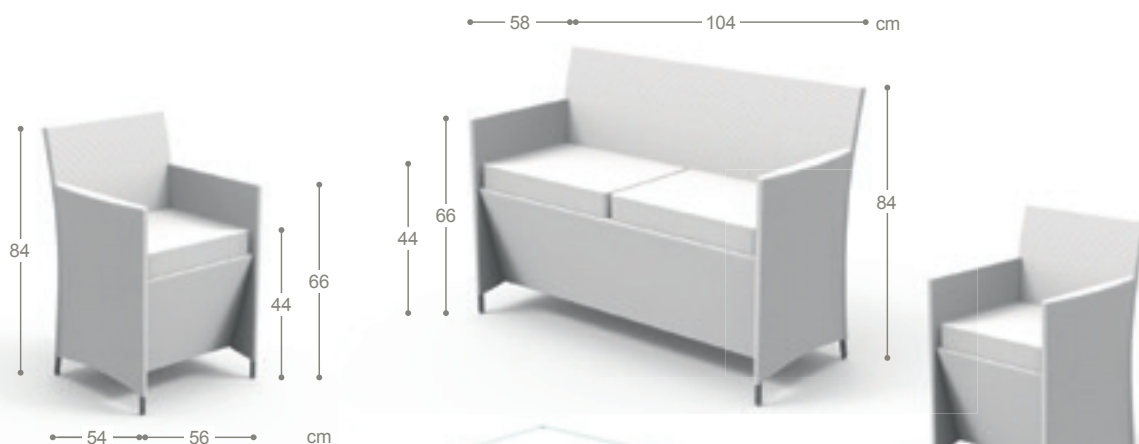

※下写真

Sofa ソファ

CODE/ 商品コード: ESYDIV

重さ: 10kg / 体積: 0.55mc / 梱包: 1+1unit

● 専用カバー別売

Living Armchair

リビングアームチェア

CODE/ 商品コード: ESYPL

重さ: 7kg / 体積: 0.63mc / 梱包: 2unit

● 専用カバー別売

Coffee Table コーヒーテーブル

CODE/ 商品コード: ESYTC

重さ: 12kg / 体積: 0.15mc / 梱包: 1+1unit

● 専用カバー別売