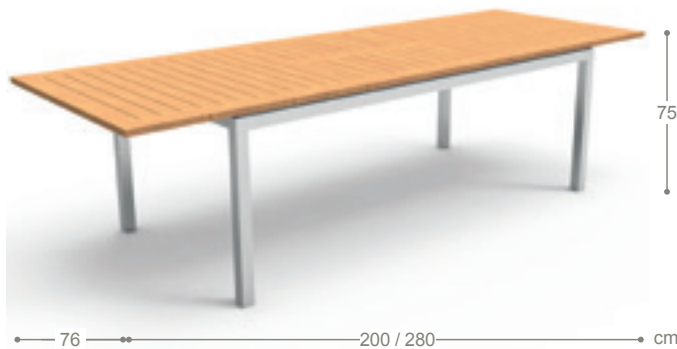

Extending Dining Table 200/280

エクステンディングダイニングテーブル 200/280

CODE/ 商品コード : TMT200

重さ : 45kg / 体積 : 0.33mc / 梱包 : 1unit

● 専用カバー別売

Standard color 標準色

※左写真