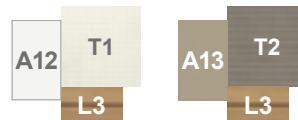

## Dining Armchair ダイニングアームチェア

CODE/ 商品コード : TIMPP

重さ : 4kg / 体積 : 0.53mc / 梱包 : 4unit

● 専用カバー別売

Standard color 標準色

※左写真